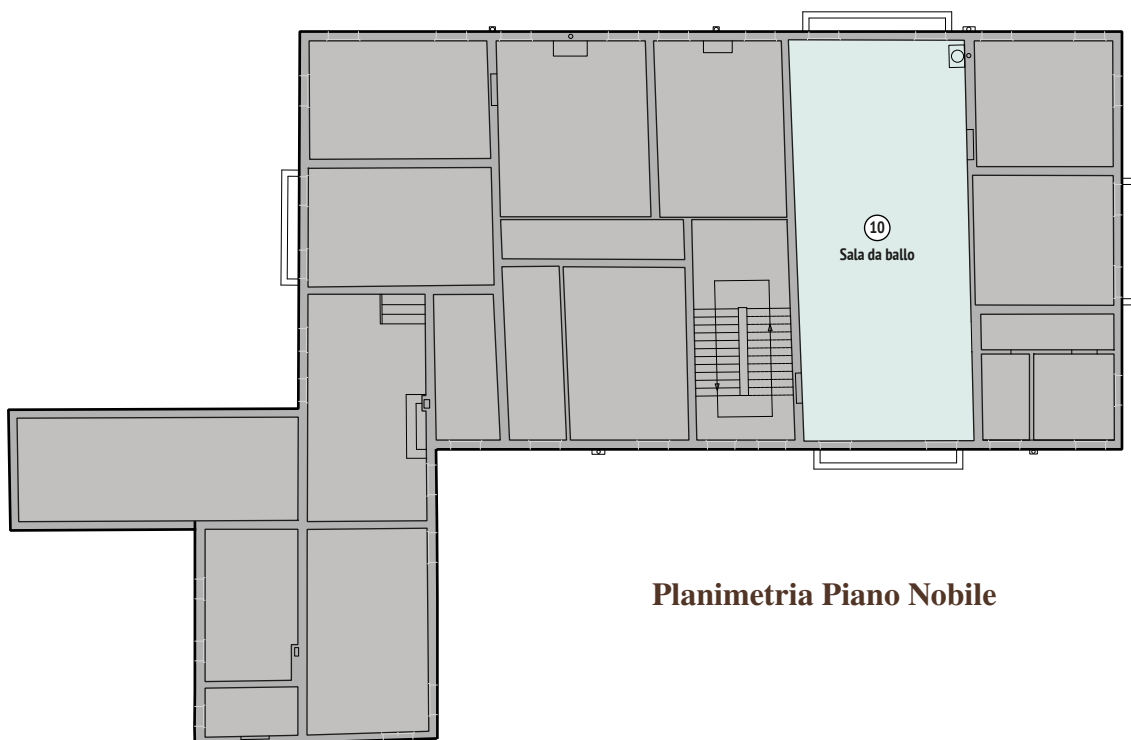

# Villa Wollemborg

www.villawollemborg.com

N°	AMBIENTE	DIMENSIONI				POSTI A SEDERE		
		LUNG.	LARG.	ALT.	MQ.	PLATEA	CLASSE	TAV. TONDA
1	Ingresso	5,15	4,55	4,5	23			
2	Salone principale	14,15	6,2	4,5	88	110	100	72
3	Sala dolci	4,9	4,5	4,5	22	20	14	12
4	Sala formaggi	4,7	4,5	4,5	21	20	14	12
5	Sala degli specchi	5,3	4,45	4,5	24	28	21	22
6	Sala del camino	5,3	5,3	4,5	28	36	27	22
7	Sala romantica	6,4	4,2	4,5	27	33	22	21
8	Sala buffet	6,4	4,2	4,5	27			
9	Sala bar	6,4	6,15	4,5	39			12
	PIANO TERRA	LUNG.	LARG.	ALT.	MQ.	PLATEA	CLASSE	TAV. TONDA
10	Sala da ballo	14,2	6	4,1	85			
	PIANO TERRA	LUNG.	LARG.	ALT.	MQ.	PLATEA	CLASSE	TAV. TONDA
11	Veranda	9,85	3,6	4	35			
12	Barchessa	52	5,5	7,5	286	400	360	240

# Villa Wollemborg

www.villawollemborg.com

N°	AMBIENTE	DIMENSIONI				POSTI A SEDERE		
		LUNG.	LARG.	ALT.	MQ.	PLATEA	CLASSE	TAV. TONDA
PIANO TERRA								
1	Ingresso	5,15	4,55	4,5	23			
2	Salone principale	14,15	6,2	4,5	88	110	100	72
3	Sala dolci	4,9	4,5	4,5	22	20	14	12
4	Sala formaggi	4,7	4,5	4,5	21	20	14	12
5	Sala degli specchi	5,3	4,45	4,5	24	28	21	22
6	Sala del camino	5,3	5,3	4,5	28	36	27	22
7	Sala romantica	6,4	4,2	4,5	27	33	22	21
8	Sala buffet	6,4	4,2	4,5	27			
9	Sala bar	6,4	6,15	4,5	39			12
PIANO NOBILE								
10	Sala da ballo	14,2	6	4,1	85			
AREE ESTERNE								
11	Veranda	9,85	3,6	4	35			
12	Barchessa	52	5,5	7,5	286	400	360	200

Parcheggio interno non custodito: 50 posti auto

Giardino e parco storico: 65.000 mq.

Planimetria Piano Nobile