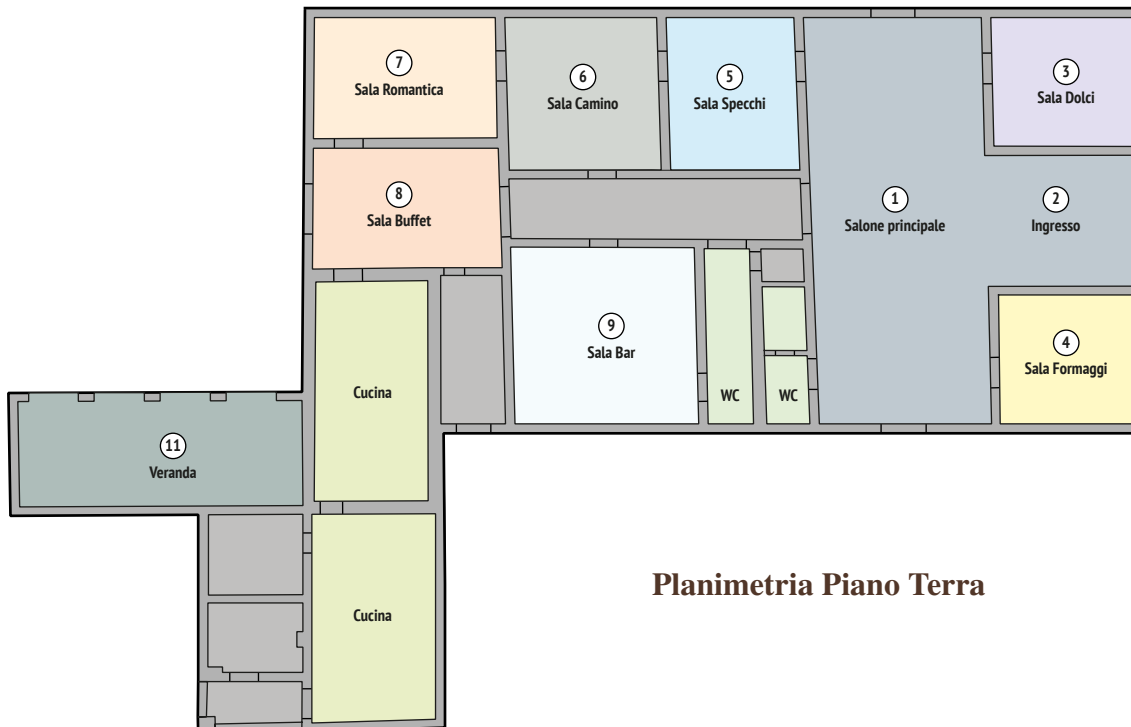

# Villa Wollemborg

www.villawollemborg.com

N°	AMBIENTE	DIMENSIONI				POSTI A SEDERE		
		LUNG.	LARG.	ALT.	MQ.	PLATEA	CLASSE	TAV. TONDA
1	Ingresso	5,15	4,55	4,5	23			
2	Salone principale	14,15	6,2	4,5	88	110	100	72
3	Sala dolci	4,9	4,5	4,5	22	20	14	12
4	Sala formaggi	4,7	4,5	4,5	21	20	14	12
5	Sala degli specchi	5,3	4,45	4,5	24	28	21	22
6	Sala del camino	5,3	5,3	4,5	28	36	27	22
7	Sala romantica	6,4	4,2	4,5	27	33	22	21
8	Sala buffet	6,4	4,2	4,5	27			
9	Sala bar	6,4	6,15	4,5	39			12
	PIANO TERRA	LUNG.	LARG.	ALT.	MQ.	PLATEA	CLASSE	TAV. TONDA
10	Sala da ballo	14,2	6	4,1	85			
	PIANO TERRA	LUNG.	LARG.	ALT.	MQ.	PLATEA	CLASSE	TAV. TONDA
11	Veranda	9,85	3,6	4	35			
12	Barchessa	52	5,5	7,5	286	400	360	240

Parcheggio interno non custodito: 50 posti auto

Giardino e parco storico: 65.000 mq.

Planimetria Piano Terra

# Villa Wollemborg

www.villawollemborg.com

N°	AMBIENTE	DIMENSIONI				POSTI A SEDERE		
		LUNG.	LARG.	ALT.	MQ.	PLATEA	CLASSE	TAV. TONDA
PIANO TERRA								
1	Ingresso	5,15	4,55	4,5	23			
2	Salone principale	14,15	6,2	4,5	88	110	100	72
3	Sala dolci	4,9	4,5	4,5	22	20	14	12
4	Sala formaggi	4,7	4,5	4,5	21	20	14	12
5	Sala degli specchi	5,3	4,45	4,5	24	28	21	22
6	Sala del camino	5,3	5,3	4,5	28	36	27	22
7	Sala romantica	6,4	4,2	4,5	27	33	22	21
8	Sala buffet	6,4	4,2	4,5	27			
9	Sala bar	6,4	6,15	4,5	39			12
PIANO NOBILE								
10	Sala da ballo	14,2	6	4,1	85			
AREE ESTERNE								
11	Veranda	9,85	3,6	4	35			
12	Barchessa	52	5,5	7,5	286	400	360	200